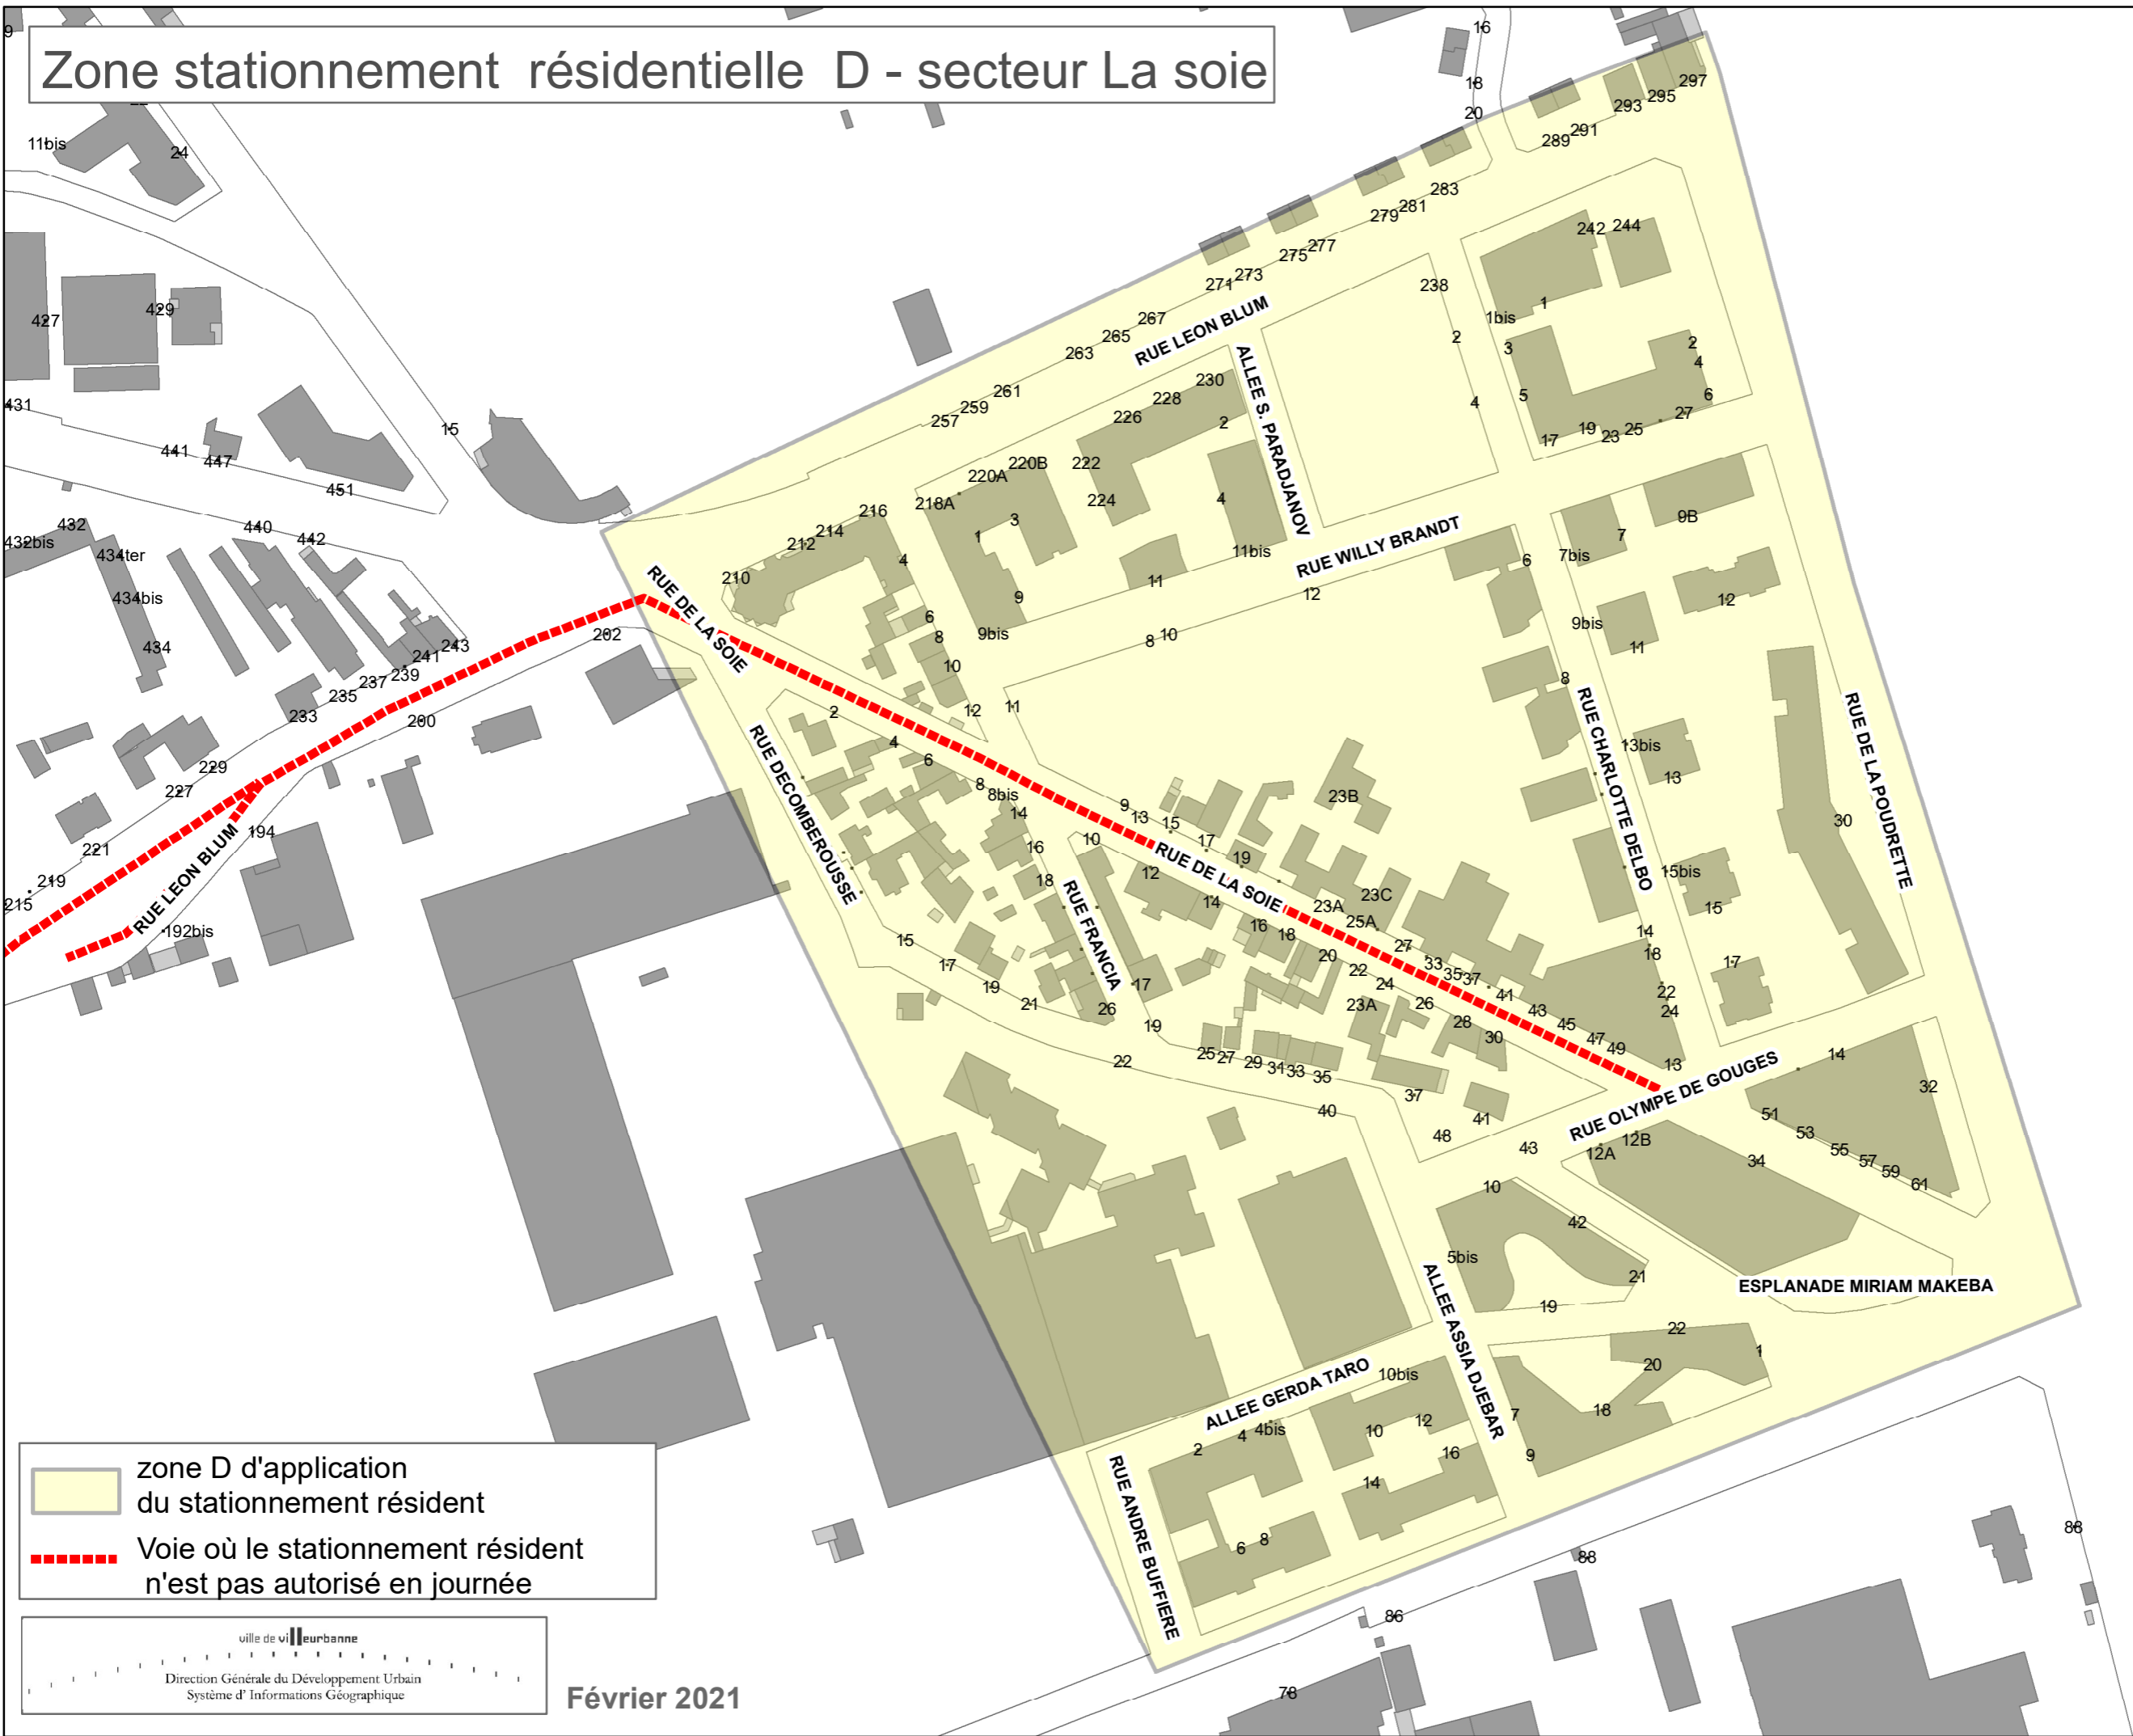

# Zone stationnement résidentielle D - secteur La soie

 zone D d'application du stationnement résident

 Voie où le stationnement résident n'est pas autorisé en journée

ville de villeurbaine

Direction Générale du Développement Urbain  
Système d'Informations Géographique

Février 2021